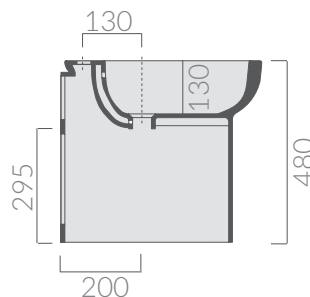

ATTENZIONE/ ATTENTION

Galassia Srl persegue la filosofia di migliorare i prodotti aggiungendo nuovi materiali, innovazioni progettuali e tecnologie produttive.
L'azienda si riserva di cambiare

schede tecniche e caratteristiche di funzionamento degli articoli in ogni momento e senza necessità di preavviso.
I pesi possono subire variazioni del 20 %

Galassia Srl is constantly improving its products by adding new materials, new projects and modern production technologies. The company reserves the right to change any technical

specifications/dimension and/or operating characteristics of the products at any time and without giving notice. The ceramic items weight may vary up to 20%.