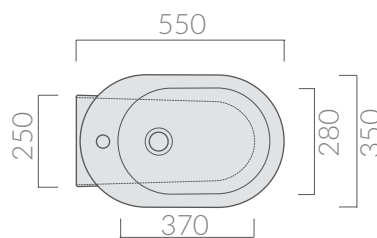

ATTENZIONE/ ATTENTION

Galassia Srl persegue la filosofia di migliorare i prodotti aggiungendo nuovi materiali, innovazioni progettuali e tecnologie produttive.
L'azienda si riserva di cambiare

schede tecniche e caratteristiche di funzionamento degli articoli in ogni momento e senza necessità di preavviso.
I pesi possono subire variazioni del 20 %

Galassia Srl is constantly improving its products by adding new materials, new projects and modern production technologies. The company reserves the right to change any technical

specifications/dimension and/or operating characteristics of the products at any time and without giving notice. The ceramic items weight may vary up to 20%.