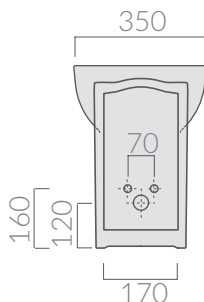

ATTENZIONE/ ATTENTION

Galassia Srl persegue la filosofia di migliorare i prodotti aggiungendo nuovi materiali, innovazioni progettuali e tecnologie produttive.
L'azienda si riserva di cambiare

schede tecniche e caratteristiche di funzionamento degli articoli in ogni momento e senza necessità di preavviso.
I pesi possono subire variazioni del 20 %

Galassia Srl is constantly improving its products by adding new materials, new projects and modern production technologies. The company reserves the right to change any technical

specifications/dimension and/or operating characteristics of the products at any time and without giving notice. The ceramic items weight may vary up to 20%.