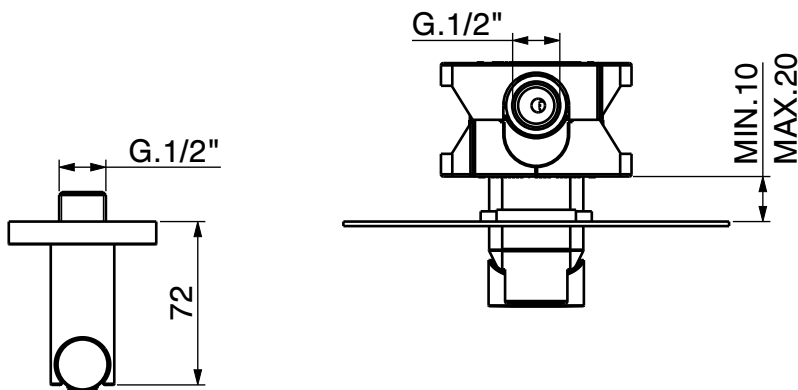

**G**

ARTICOLO

**9090-PD**DESCRIZIONE MIX INCASSO DOCCIA CON DEVIATORE  
BRACCIO DOCCIA E DOCCETTA**GATTONI RUBINETTERIA S.p.A.**Via Pietro Durio 5  
28010 Alzo (NO) - ITALY  
Ph. +39 0322 969241  
info@gattonirubinetteria.com