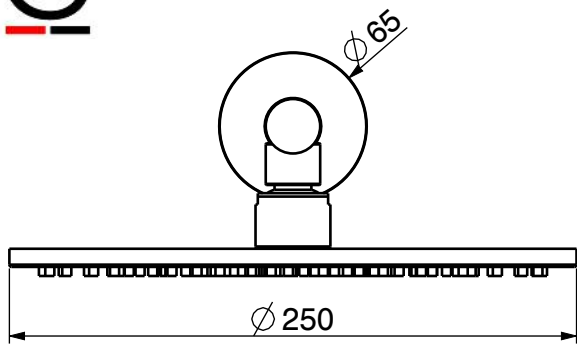

**G**

ARTICOLO

**9090-PD**DESCRIZIONE MIX INCASSO DOCCIA CON DEVIATORE  
BRACCIO DOCCIA E DOCCETTA**GATTONI RUBINETTERIA S.p.A.**Via Pietro Durio 5  
28010 Alzo (NO) - ITALY  
Ph. +39 0322 969241  
info@gattonirubinetteria.com