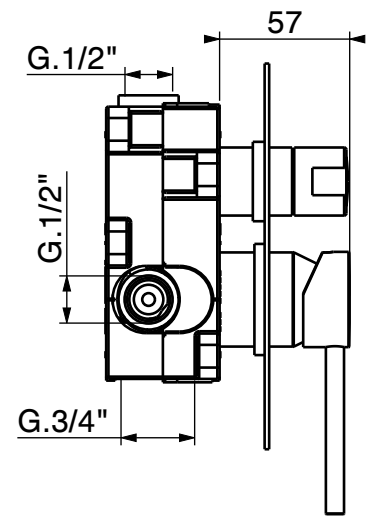

**G**

ARTICOLO

**9090-PD**DESCRIZIONE MIX INCASSO DOCCIA CON DEVIATORE  
BRACCIO DOCCIA E DOCCETTA**GATTONI RUBINETTERIA S.p.A.**Via Pietro Durio 5  
28010 Alzo (NO) - ITALY  
Ph. +39 0322 969241  
info@gattonirubinetteria.com