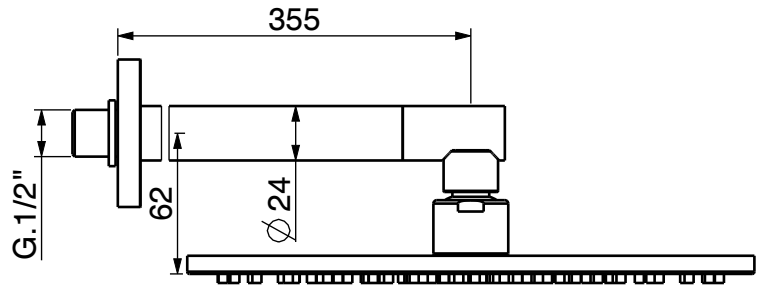

**G**

ARTICOLO

**9090-PD**DESCRIZIONE MIX INCASSO DOCCIA CON DEVIATORE  
BRACCIO DOCCIA E DOCCETTA**GATTONI RUBINETTERIA S.p.A.**Via Pietro Durio 5  
28010 Alzo (NO) - ITALY  
Ph. +39 0322 969241  
info@gattonirubinetteria.com