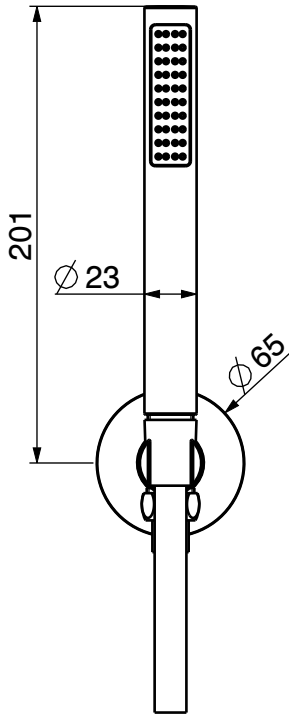

**G**

ARTICOLO

**9090-PD**DESCRIZIONE MIX INCASSO DOCCIA CON DEVIATORE  
BRACCIO DOCCIA E DOCCETTA**GATTONI RUBINETTERIA S.p.A.**Via Pietro Durio 5  
28010 Alzo (NO) - ITALY  
Ph. +39 0322 969241  
info@gattonirubinetteria.com