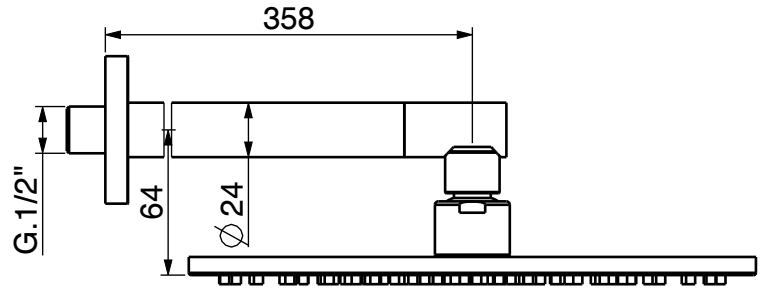

**G**

ARTICOLO

**9190-PD**DESCRIZIONE MIX INCASSO DOCCIA CON DEVIATORE  
BRACCIO DOCCIA E DOCCETTA**GATTONI RUBINETTERIA S.p.A.**Via Pietro Durio 5  
28010 Alzo (NO) - ITALY  
Ph. +39 0322 969241  
info@gattonirubinetteria.com