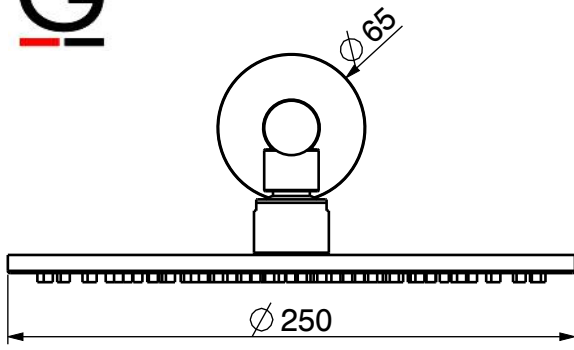

**G**

ARTICOLO

**9190-PD**DESCRIZIONE MIX INCASSO DOCCIA CON DEVIATORE  
BRACCIO DOCCIA E DOCCETTA**GATTONI RUBINETTERIA S.p.A.**Via Pietro Durio 5  
28010 Alzo (NO) - ITALY  
Ph. +39 0322 969241  
info@gattonirubinetteria.com