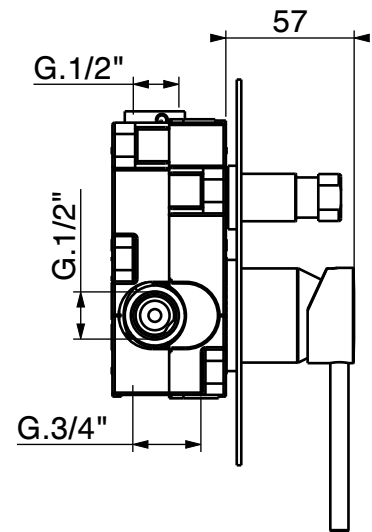

**G**

ARTICOLO

**9190-PD**DESCRIZIONE MIX INCASSO DOCCIA CON DEVIATORE  
BRACCIO DOCCIA E DOCCETTA**GATTONI RUBINETTERIA S.p.A.**Via Pietro Durio 5  
28010 Alzo (NO) - ITALY  
Ph. +39 0322 969241  
info@gattonirubinetteria.com