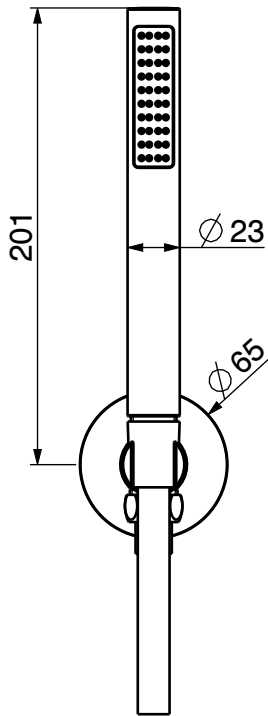

**G**

ARTICOLO

**9190-PD**DESCRIZIONE MIX INCASSO DOCCIA CON DEVIATORE  
BRACCIO DOCCIA E DOCCETTA**GATTONI RUBINETTERIA S.p.A.**Via Pietro Durio 5  
28010 Alzo (NO) - ITALY  
Ph. +39 0322 969241  
info@gattonirubinetteria.com