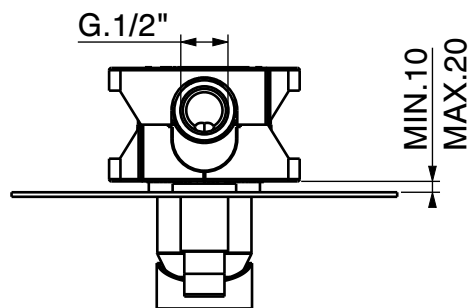

**G**

ARTICOLO

**9190-PD**DESCRIZIONE MIX INCASSO DOCCIA CON DEVIATORE  
BRACCIO DOCCIA E DOCCETTA**GATTONI RUBINETTERIA S.p.A.**Via Pietro Durio 5  
28010 Alzo (NO) - ITALY  
Ph. +39 0322 969241  
info@gattonirubinetteria.com