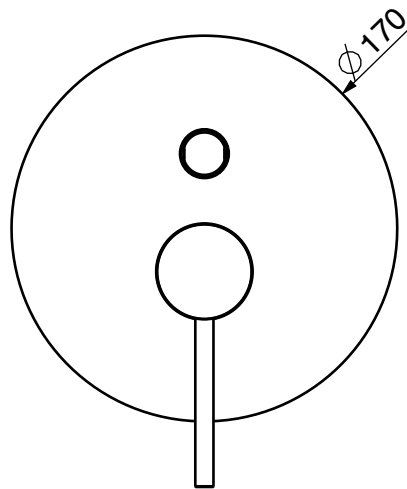

**G**

ARTICOLO

**9190-PD**DESCRIZIONE MIX INCASSO DOCCIA CON DEVIATORE  
BRACCIO DOCCIA E DOCCETTA**GATTONI RUBINETTERIA S.p.A.**Via Pietro Durio 5  
28010 Alzo (NO) - ITALY  
Ph. +39 0322 969241  
info@gattonirubinetteria.com