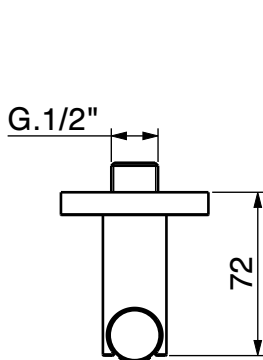

**G**

ARTICOLO

**9190-PD**DESCRIZIONE MIX INCASSO DOCCIA CON DEVIATORE  
BRACCIO DOCCIA E DOCCETTA**GATTONI RUBINETTERIA S.p.A.**Via Pietro Durio 5  
28010 Alzo (NO) - ITALY  
Ph. +39 0322 969241  
info@gattonirubinetteria.com